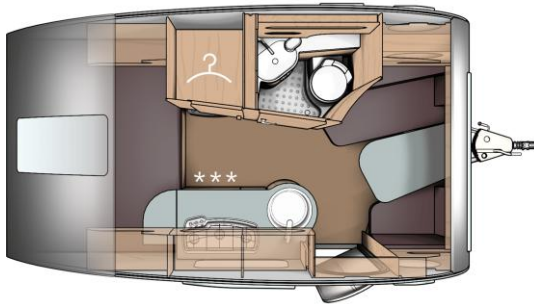

# T@B 400 RS Metropolis

Unser Kultige mit dem  
einzigartigen Design:

Sitzgruppe, Querbett,  
Kühlschrank,  
Klima, Heizung,  
Toilette, Dusche,  
Mover,  
Veloträger.

## Technische Daten

Länge	5.97 m
Breite	2.25 m
Höhe	2.61 m
Schlafplätze	2-3
Frisch- / Warmwasser	45lt/ ja
Gesamtgewicht	1'500 kg
Zuladung	ca. 450 kg

**! Mit Rangierhilfe Mover !**

Saison	Wochenende		Wochen			
	3.5 T	4.5 T	1	2	3	4
14.03.26 – 19.06.26	575.-	680.-	910.-	1'620.-	2'200.-	2'790.-
15.08.26 – 24.10.26	575.-	680.-	910.-	1'620.-	2'200.-	2'790.-
19.06.26 – 15.08.26	Auf Anfrage	Auf Anfrage	1'020.-	1'740.-	2'440.-	3'100.-