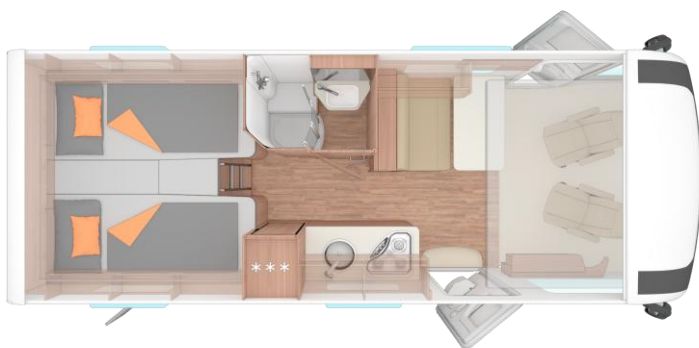

Weinsberg CaraCore 650 MEG

Der Vollintegrierte mit grosszügigem Raumgefühl:

Längsbetten, Hubbett im vorderen Bereich, Dusche, Toilette, Navi, Rückfahrkamera, Markise, Fahrerhaus- und Aufbauklima, Veloträger.

Technische Daten

Fiat Ducato 2.2l Mjet	
Leistung	140 PS
Getriebe	Automat
Länge	6.99 m
Breite	2.32 m
Höhe	2.79 m
Reise- Schlafplätze	4/4
Frisch- / Abwassertank	100lt/95lt
Gesamtgewicht	3'500 kg
Zuladung	ca. 400 kg