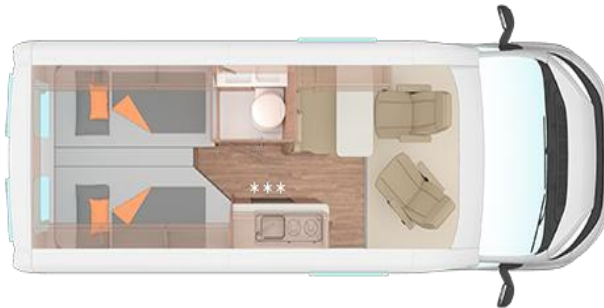

Weinsberg CaraBus 600 ME

Der Sportliche und Kompakte für Paare oder kleinere Familien:

**Längsbett, Aufstelldach,
Radio DAB, Radio UKW,
Navigationssystem,
Fahrerhausklima,
Fussbodenerwärmung,
Isofix,
Markise,
Anhängerkupplung.**

Technische Daten

FIAT Ducato 2.3 Multijet	
Leistung	180 PS
Getriebe	Automat
Länge	5.99 m
Breite	2.05 m
Höhe	2.65 m
Reise- Schlafplätze	4/4
Frisch- / Abwassertank	100lt/90lt
Gesamtgewicht	3'500 kg
Zuladung	ca. 350kg
Anhängelast	2'500kg