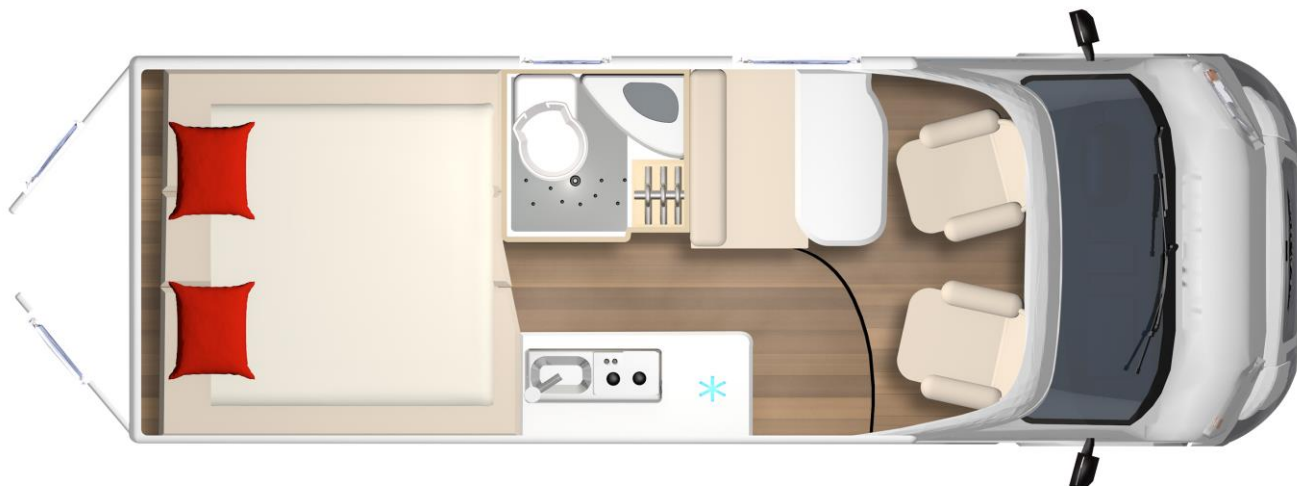

Campeo Black Forest C 640

Basispreis Fiat Ducato Multijet 3 2,2L 160 PS

CHF 63'390.-

Maße und Gewichte

■ Länge über alles	ca. cm	636
■ Breite über alles	ca. cm	208
■ Höhe über alles	ca. cm	265
■ Techn. zul. Gesamtmasse	kg	3.500
■ Masse in fahrb. Zustand	ca. kg	2857
■ Bettenmaß Mitte	ca. Cm	180 - 80
■ Bettenmaß Heck	ca. cm	194 x 185

Serienmäßig

- Dieseltank 75 L
- Alufelgen 16 Zoll
- Dachhaube im Toilettenraum
- Airbag Fahrer
- Fahrersitz höhenverstellbar
- Spoilerschutzrohr
- Fenster im Toilettenraum
- Fenster in Hecktüren
- Ladebooster 25 A
- Kassettentoilette
- LED-Beleuchtung

**Mietfahrzeug für Saison 2024
verfügbar ab Oktober 2024**

Sonderausstattung

	CHF
■ Grundpreis Ausstellungsmodell	63'390.-
■ Motorisierung auf 160 PS 9-Gang Automatikgetriebe	8'740.-
■ Frontspoiler lackiert FIAT / Paket Night Vision FIAT	4'140.-
■ Anhängerkupplung Wohnvans FIAT / Schlafdach anthrazit	7'690.-
■ Abwassertank isoliert und beheizt / Kleiderstange Nasszelle	1'400.-
■ TRUMA Combi 4E Elektro Zusatzheizung	1'200.-
■ Campeo Paket Nord 2 / FIAT Technik & Design Paket II	4'540.-
■ FIAT Komfort Paket II / Lichtpaket Campeo / Black Forest Paket FIAT Maxi	8'120.-
■ Markise / Truma Aventa Klimaanlage / Fahrradträger	6'080.-
■ Transport und Homologation	1'200.-
Ausstellungsfahrzeug	106'500.-